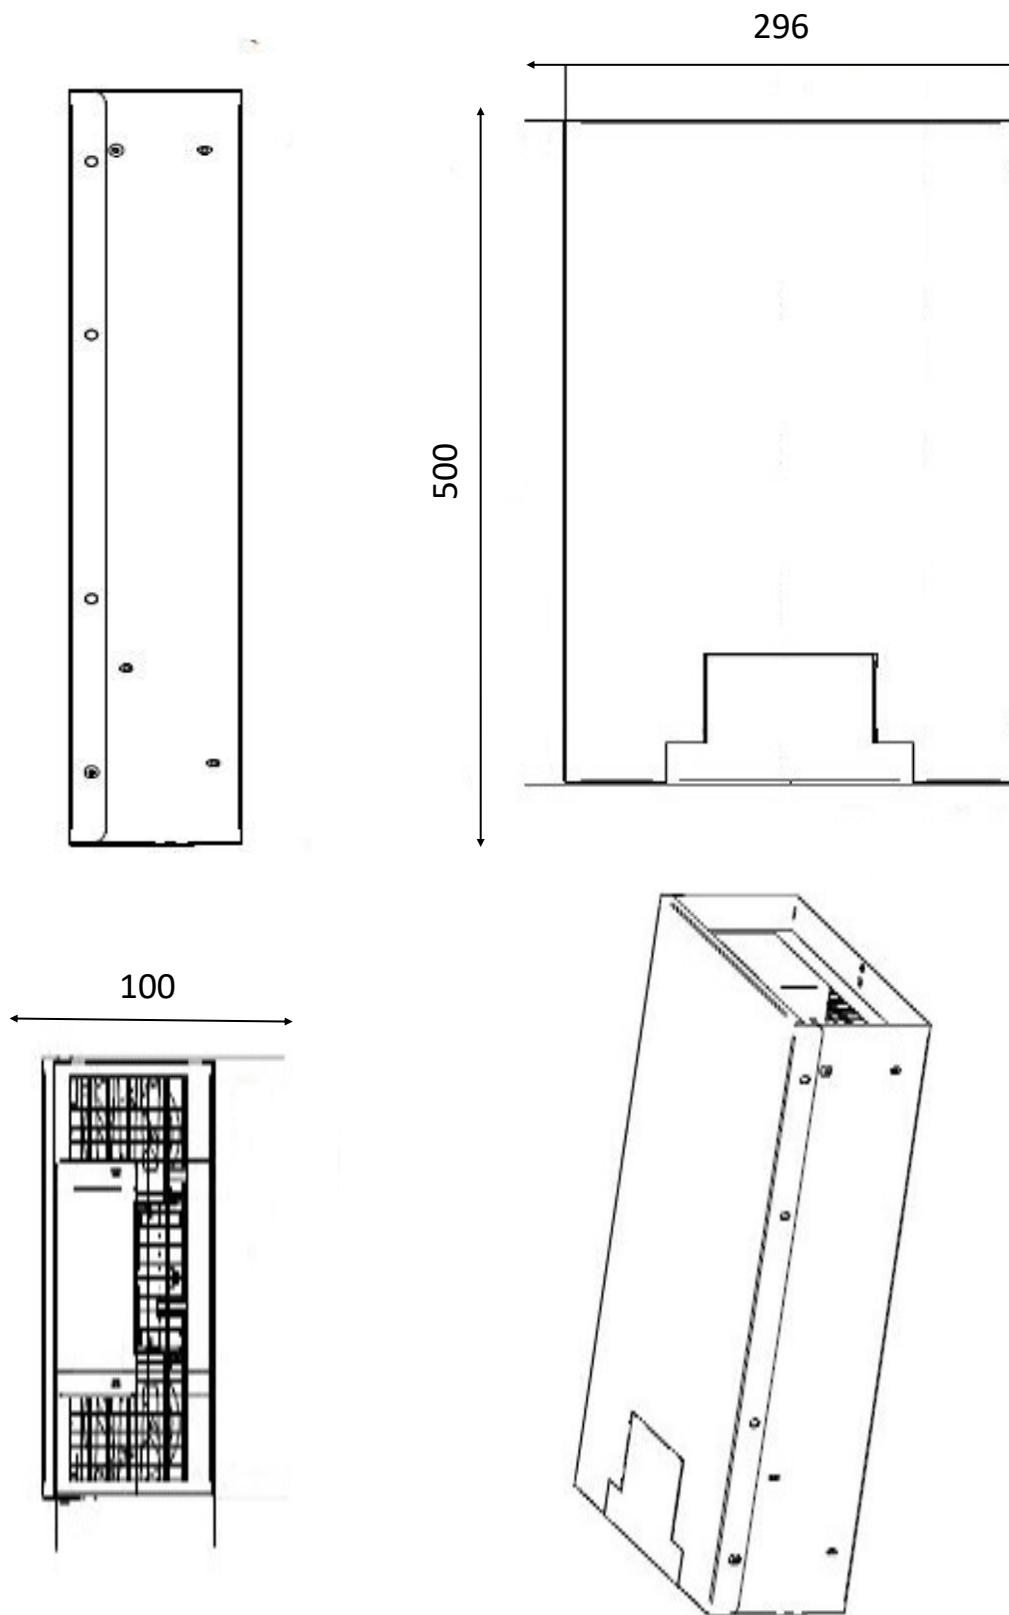

Dimensions générateur x4

ADVENTYS
Route de Pagny - 21250 Seurre - France
www.adventys.com
contact@adventys.com
T: 03.80.20.46.15

Note importante
Adventys se réserve le droit de modifier les caractéristiques sans préavis.