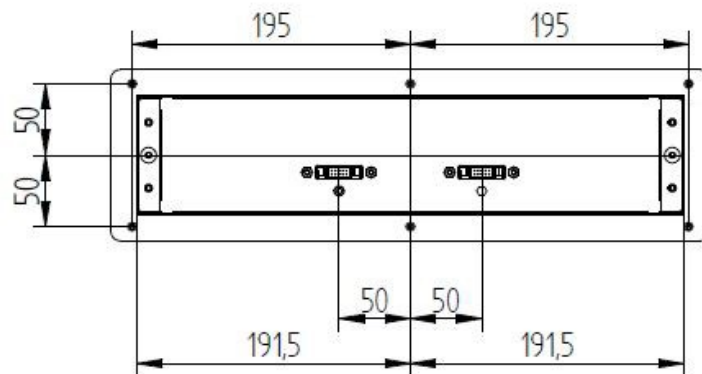

CARACTERISTIQUES TECHNIQUES

Matériaux	Carter inox et verre vitrocéramique.
Dimensions	690 x 690
Puissance	16000W - 16 x 2000W
Commandes	Touches sensibles
Ampérage	48A
Fonctions	Afficheur 4 digits et codeur incrémental. Réglable en puissance (watts) ou en température (°C). 220 niveaux de réglages en température : de 30 à 250°C. 3 mémorisations de la zone de chauffe possible. Longueur câbles commandes : 1,5m (câbles sur-mesure en option).
Alimentation	Fonctionne entre 250 et 490V / 40 et 70Hz. Générateur pilotable par optimiseur d'énergie TERA WATT. Longueur câbles générateur : 1,5m (câbles sur-mesure en option). Compatible avec optimiseur d'énergie TERA WATT et SICOTRONIC.
Diamètre casserole	Minimum 6 cm
Normes	Conforme aux normes européennes en matière de sécurité des appareils électriques, CEM, Rohs et SGS.
Détails & Options	Générateur pilotable par optimiseur d'énergie TERA WATT. Longueur câbles générateur : 1,5m (câbles sur-mesure en option). Compatible avec optimiseur d'énergie TERA WATT et SICOTRONIC.

2x Dimensions encastrement commandes 390 x 88 mm + 6 trous R7mm

ADVENTYS

Route de Pagny - 21250 Seurre - France

www.adventys.com

contact@adventys.com

T: 03.80.20.46.15

Note importante

Adventys se réserve le droit de modifier les caractéristiques sans préavis.