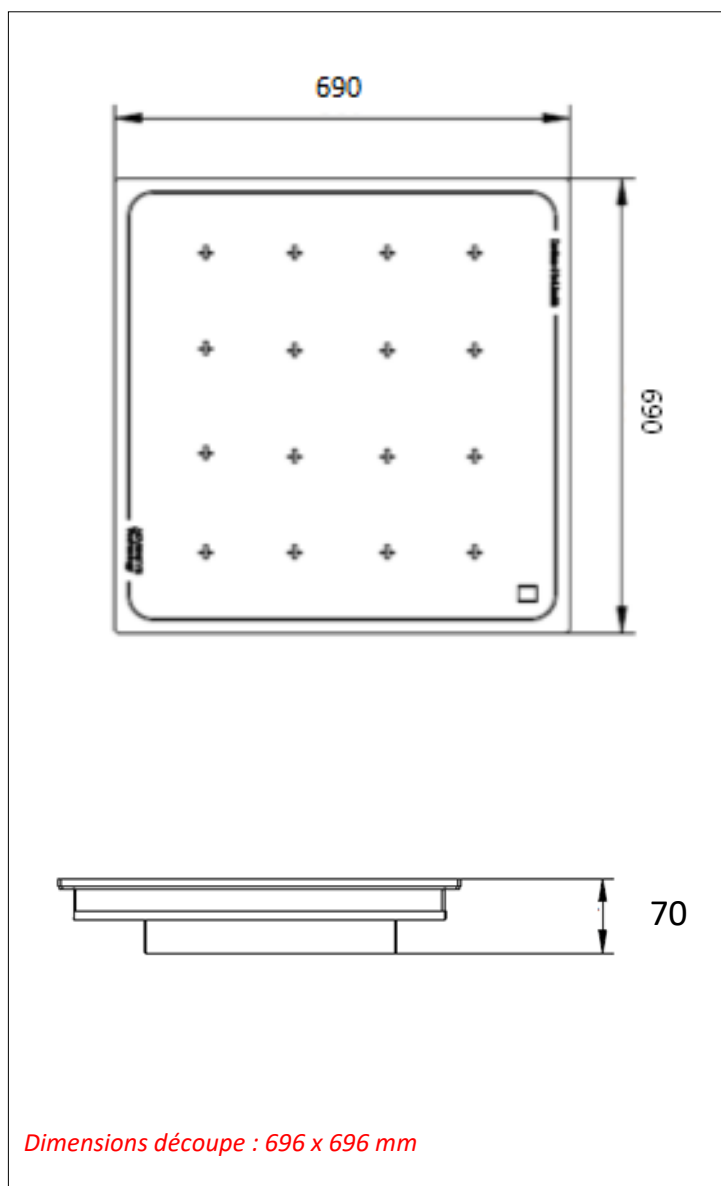

CARACTERISTIQUES TECHNIQUES

Matériaux	Carter inox et verre vitrocéramique.
Dimensions	690 x 690
Puissance	16000W - 16 x 2000W
Commandes	Touches sensibles
Ampérage	48A
Fonctions	Afficheur 4 digits et codeur incrémental. Réglable en puissance (watts) ou en température (°C). 220 niveaux de réglages en température : de 30 à 250°C. 3 mémorisations de la zone de chauffe possible. Longueur câbles commandes : 1,5m (câbles sur-mesure en option).
Alimentation	Fonctionne entre 250 et 490V / 40 et 70Hz. Générateur pilotable par optimiseur d'énergie TERA WATT. Longueur câbles générateur : 1,5m (câbles sur-mesure en option). Compatible avec optimiseur d'énergie TERA WATT et SICOTRONIC.
Diamètre casserole	Minimum 6 cm
Normes	Conforme aux normes européennes en matière de sécurité des appareils électriques, CEM, Rohs et SGS.
Détails & Options	Générateur pilotable par optimiseur d'énergie TERA WATT. Longueur câbles générateur : 1,5m (câbles sur-mesure en option). Compatible avec optimiseur d'énergie TERA WATT et SICOTRONIC.

2x Dimensions encastrement commandes 390 x 88 mm + 6 trous R7mm

ADVENTYS

Route de Pagny - 21250 Seurre - France

www.adventys.com

contact@adventys.com

T: 03.80.20.46.15

Note importante

Adventys se réserve le droit de modifier les caractéristiques sans préavis.