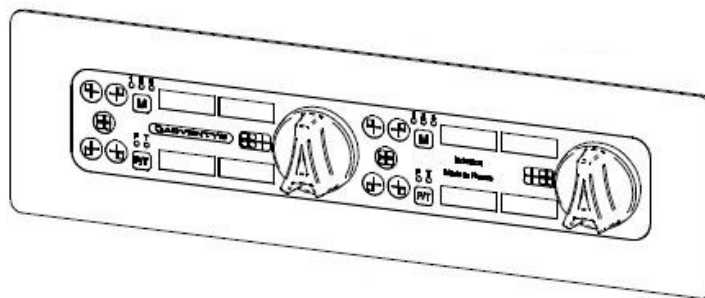

Dimensions commandes x2

2x Dimensions encastrement commandes 390 x 88 mm + 6 trous R7mm

ADVENTYS

Route de Pagny - 21250 Seurre - France

www.adventys.com

contact@adventys.com

T: 03.80.20.46.15

Note importante

Adventys se réserve le droit de modifier les caractéristiques sans préavis.