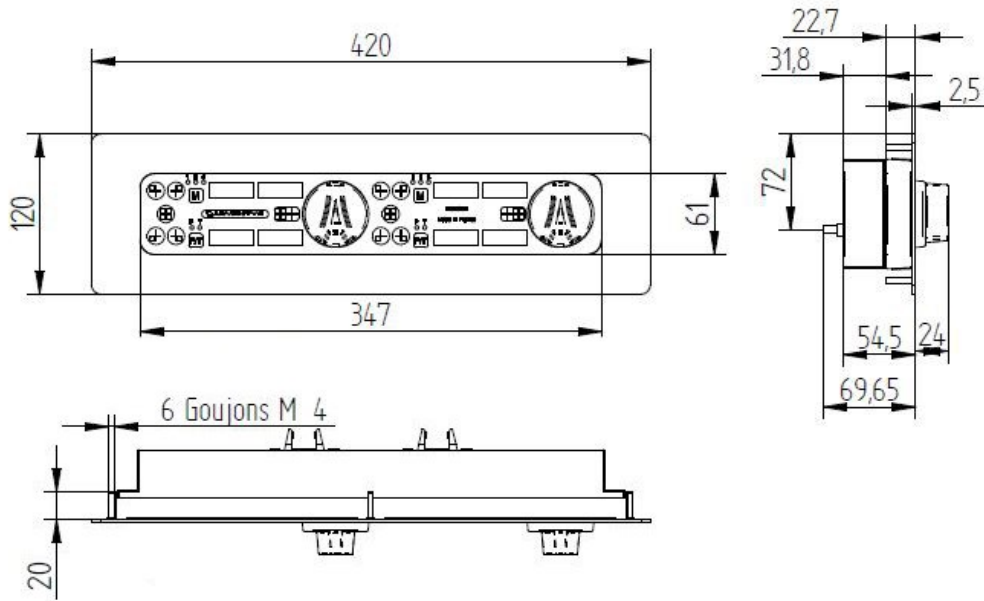

CARACTERISTIQUES TECHNIQUES

Matériaux	Carter inox et verre vitrocéramique.
Dimensions	690 x 690
Puissance	16000W - 16 x 2000W
Commandes	Touches sensibles
Ampérage	48A
Fonctions	Afficheur 4 digits et codeur incrémental. Réglable en puissance (watts) ou en température (°C). 220 niveaux de réglages en température : de 30 à 250°C. 3 mémorisations de la zone de chauffe possible. Longueur câbles commandes : 1,5m (câbles sur-mesure en option).
Alimentation	Fonctionne entre 250 et 490V / 40 et 70Hz. Générateur pilotable par optimiseur d'énergie TERA WATT. Longueur câbles générateur : 1,5m (câbles sur-mesure en option). Compatible avec optimiseur d'énergie TERA WATT et SICOTRONIC.
Diamètre casserole	Minimum 6 cm
Normes	Conforme aux normes européennes en matière de sécurité des appareils électriques, CEM, Rohs et SGS.
Détails & Options	Générateur pilotable par optimiseur d'énergie TERA WATT. Longueur câbles générateur : 1,5m (câbles sur-mesure en option). Compatible avec optimiseur d'énergie TERA WATT et SICOTRONIC.

2x Dimensions encastrement commandes 390 x 88 mm + 6 trous R7mm

ADVENTYS

Route de Pagny - 21250 Seurre - France

www.adventys.com

contact@adventys.com

T: 03.80.20.46.15

Note importante

Adventys se réserve le droit de modifier les caractéristiques sans préavis.